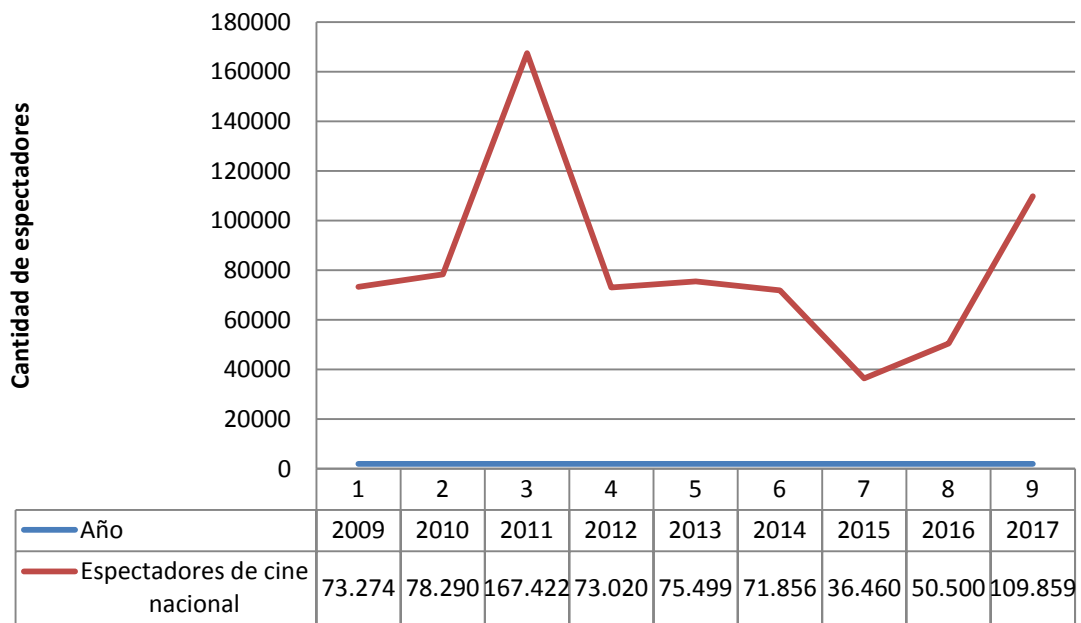

ESPECTADORES CINE NACIONAL POR AÑO Y MÁS VISTAS

Año	Espectadores de cine nacional
2009	73.274
2010	78.290
2011	167.422
2012	73.020
2013	75.499
2014	71.856
2015	36.460
2016	50.500
2017	109.859

total 736.180

Cuadro 1: cantidad de espectadores de cine nacional en salas comerciales por año. Actualizado 12-12-17

Año	Estrenos de cine nacional
2009	10
2010	8
2011	8
2012	15
2013	11
2014	11
2015	11
2016	16
2017	19

total 109

Cuadro 2: cantidad de estrenos de cine nacional en salas comerciales por año. Actualizado 12-12-17

Año	Película	Espectadores
2009	La sociedad de la nieve	26.502
2010	Miss Tacuarembó	30.508
2011	Artigas - La redota	45.013
2012	Selkirk	20.335
2013	Anina	25.491
2014	Maracaná	23.151
2015	Una noche sin luna	7.216
2016	Marama - Rombai El viaje	13.066
2017	Mi Mundial	49.762

Cuadro 3: estrenos de cine nacional más vistos en salas comerciales por año. Actualizado 12-12-17

Evolución espectadores cine nacional

Cuadro 4: evolución de cantidad de espectadores de cine nacional en salas comerciales por año. Actualizado 12-12-17